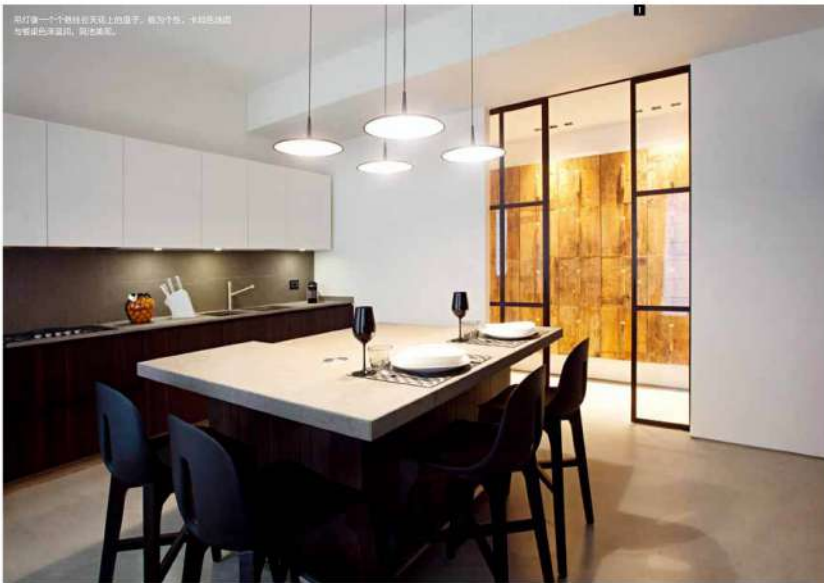

Designer · 设计师

Fabio Fantolino
意大利知名设计师

惊喜叠出 灵感爆棚

精益求精Fabio Fantolino的向来表现，他们的作品总能给人带来惊喜。在此案例中，壁炉和置物架完美地实现了功能合一，干净利落的线条摒弃了繁杂的程式，意在探索生活的本质。设计用色简单，却不单调，轻轻松松将质感传递，但在同时不忘承接地气，回归设计的功能性。整个作品无饰雕琢，却在细节之处彰显着十足的情调。

■ 2. 德国一网友晒着大版的文艺挂画，精美的单块洗漆空心，也以空和地地身然开平。
■ 3. 壁炉、置物架的完美结合诠释了日式元素，原木相建放在走廊一侧，古特韵味中蕴含现代感。

■ 1. 只打造一个特殊材质天然上地盘子，融为一体，半起是地品与颜色深温具，别地清亮。

看似随意的木板组合为茶几，自然的肌理让人仿佛穿越时空，穿越年代感。

TOP关键词
KEYWORDS

• 摒弃繁复

书柜是整个设计中最为夺目的亮点，虽然颜色稍重，但却极为节省空间，使堆满空余能够节省出来，为更多艺术高雅展示空间。没有任何繁复的装饰，却在细节之中凸显出时尚感。多种木质结构家具或精致，或朴素，呈现出迥异的质感，却将室内完美装点。

• 对比平衡

客厅里，树脂和被粉刷的橡木地板之间形成两种材质的强烈对比，体现出了疏与密、硬朗与柔软等各自的不同特征。它们的组合为沙发、地毯与扶手椅构建起舒适环绕感消除了视觉平衡。运用木头与铁艺制造的两个书架成为空间结构的主要支撑，贯穿在空间始终。

• 空间特征

餐厨空间运用了上好建材，并成功渗透进了诸多科技元素，实现了对橱柜的合理利用。考究的装饰，精心的铺排，使餐厨时光少了累赘，多了从容。主卧室中运用了三个混凝土搭建的床头，实现了外观的极致美化，床、衣橱、浴室于此得到了完美分割。